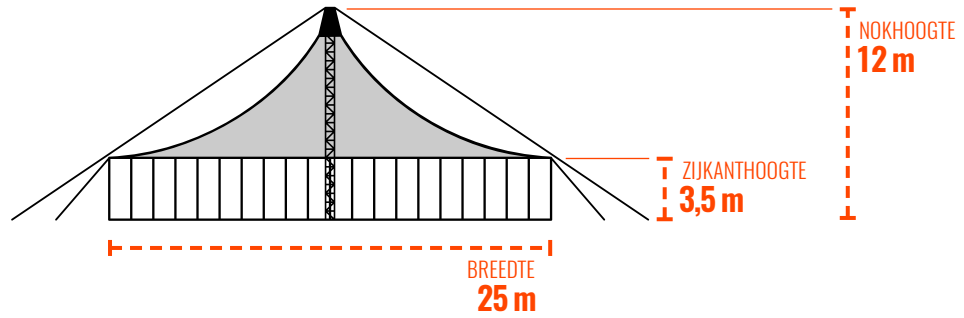

FESTIVALTENT 25 METER AANZICHTEN

Vooraanzicht