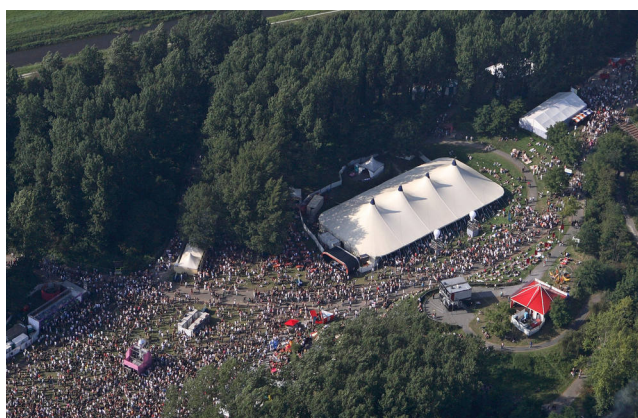

FESTIVALTENT 25 METER

Klassieke uitstraling

Deze traditioneel ogende festivaltent zet de toon op uw evenement.

Deze festivaltent is een gezellige maar ruime tent voor festivals, feesten en concerten. De tent is 25 meter breed en per 10 meter verlengbaar tot maximaal 60 meter. De minimum lengte bedraagt 20 meter.

In het midden van de tent staat een enkele rij masten. De zijkanthoogte van 3,5 meter is behoorlijk en de zijkanten kunnen naar wens worden open gelaten. De binnenzijde van de tent is donkerblauw en 100% verduisterend.

Donkerblauw

FESTIVALTENT 25 METER AANZICHTEN

Vooraanzicht

Zijaanzicht

Bovenaanzicht

FESTIVALTENT 25 M

De Kruijf Tenten
Achterdijk 17, 3998 NE Schalkwijk
T 030 60113 96
E info@dekruijftenten.nl

DE KRUIJF TENTEN