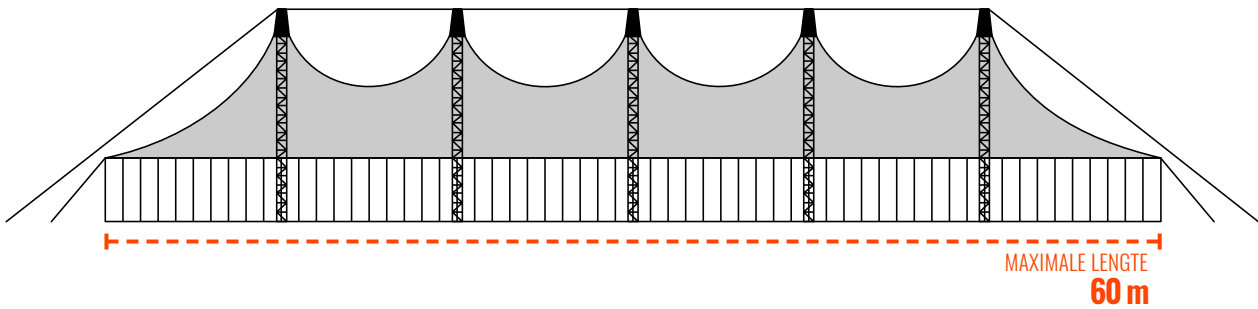

Zijaanzicht