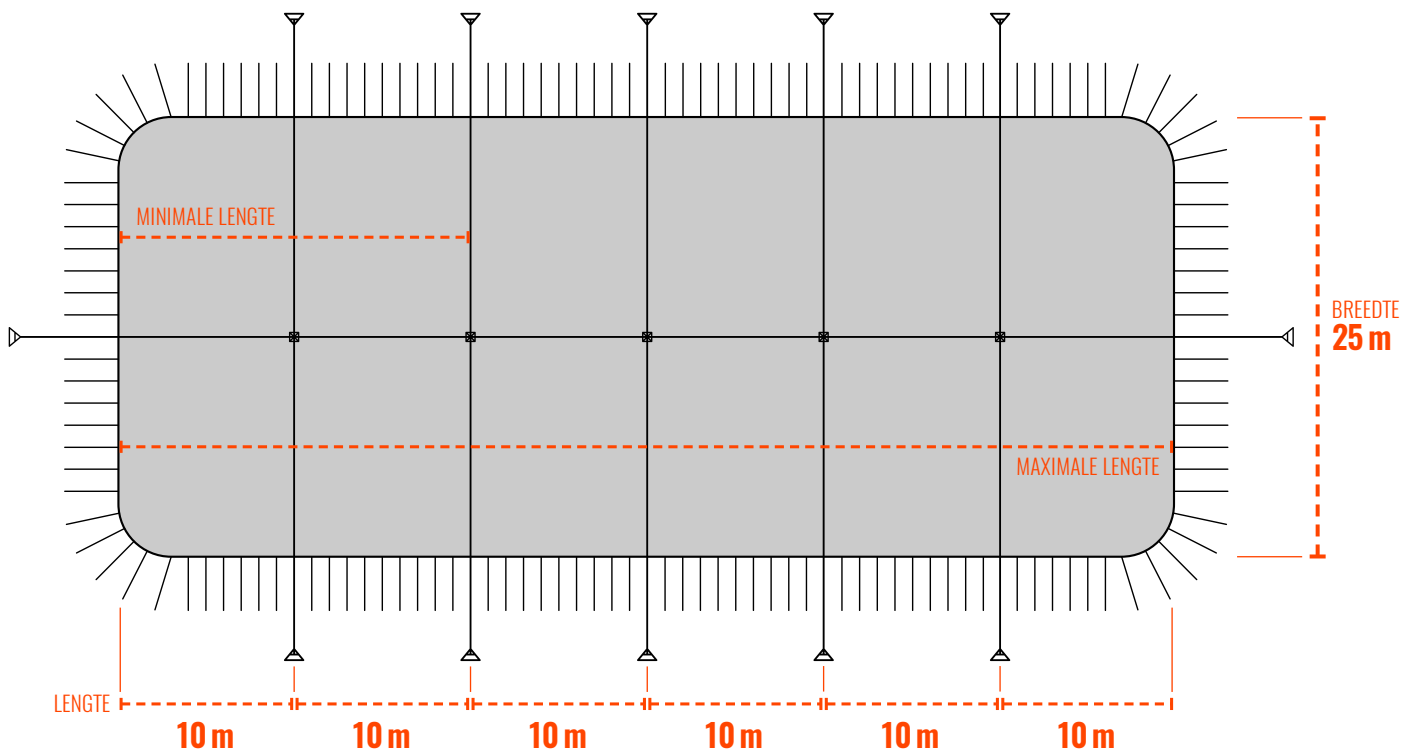

In het midden van de tent staat een enkele rij masten. De zijkanthoogte van 3,5 meter is behoorlijk en de zijkanten kunnen naar wens worden open gelaten. De binnenzijde van de tent is donkerblauw en 100% verduisterend.

Kenmerken

CAPACITEIT

250 - 4.000 pax

BREEDTE

25 m

LENGTE

20-60 m

VLOEROPPERVLAKTE

500 - 1.500 m²

NOKHOOGTE

12 m

ZIJKANTHOOGTE

3,5 m

KLEUR ZEILDOEK BUITEN

Crème

KLEUR ZEILDOEK BINNEN

Donkerblauw

FESTIVALTENT 25 METER AANZICHTEN

Vooraanzicht

Zijaanzicht

Bovenaanzicht

FESTIVALTENT 25 M

De Kruijf Tenten
Achterdijk 17, 3998 NE Schalkwijk
T 030 60113 96
E info@dekruijftenten.nl

DE KRUIJF TENTEN